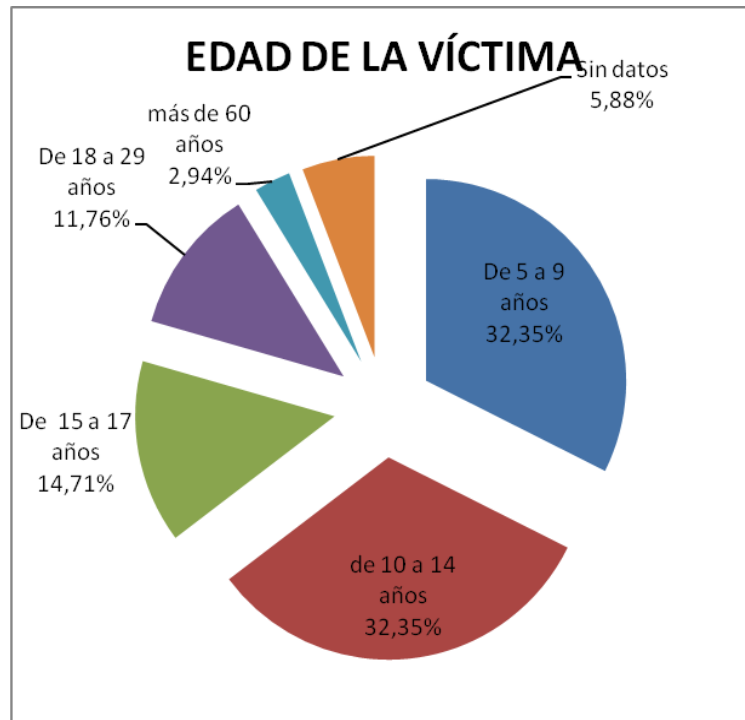

DELITOS CONTRA LA INTEGRIDAD SEXUAL ELEVADOS A JUICIO CRIMINAL CÁMARA PENAL VILLA ÁNGELA 2015

FUENTE: PODER JUDICIAL (CÁMARA EN LO CRIMINAL DE VILLA ÁNGELA)

EDAD DE LA VÍCTIMA

Edad	Cantidad	%
05 A 09 años	11	32,35%
10 A 14 años	11	32,35%
15 A 17 años	5	14,71%
18 A 29 años	4	11,76%
Más de 60 años	1	2,94%
Sin datos	2	5,88%
TOTAL	34	100,00%

Vínculo	Cantidad	%
No	20	58,82%
Si	13	38,24%
Sin datos	1	2,94%
TOTAL	34	100,00%