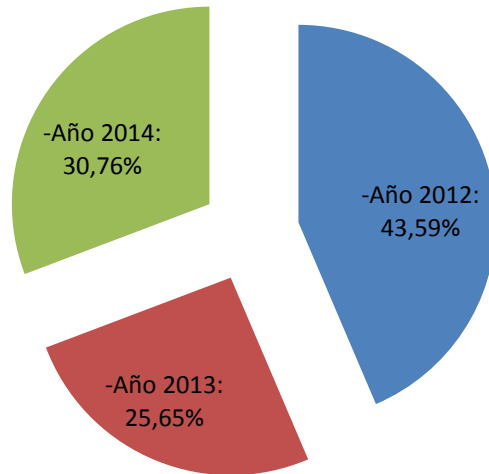

# División Policial de la Mujer – Resistencia 2012-13-14

Fuente: Policía del Chaco

## Denuncias

Año	Cantidad	%
2012	333	43,59%
2013	196	25,65%
2014	235	30,76%
<b>Total</b>	<b>764</b>	<b>100,00%</b>

## Exposiciones

Año	Cantidad	%
2012	65	50,39%
2013	33	25,58%
2014	31	24,03%
<b>Total</b>	<b>129</b>	<b>100,00%</b>

### Exposiciones

**2012**

Trámites	Cantidad	%
Denuncias	333	83,67%
Exposiciones	65	16,33%
<b>Total</b>	<b>398</b>	<b>100,00%</b>

**Año 2012**

**2013**

Trámites	Cantidad	%
Denuncias	196	85,59%
Exposiciones	33	14,41%
<b>Total</b>	<b>229</b>	<b>100,00%</b>